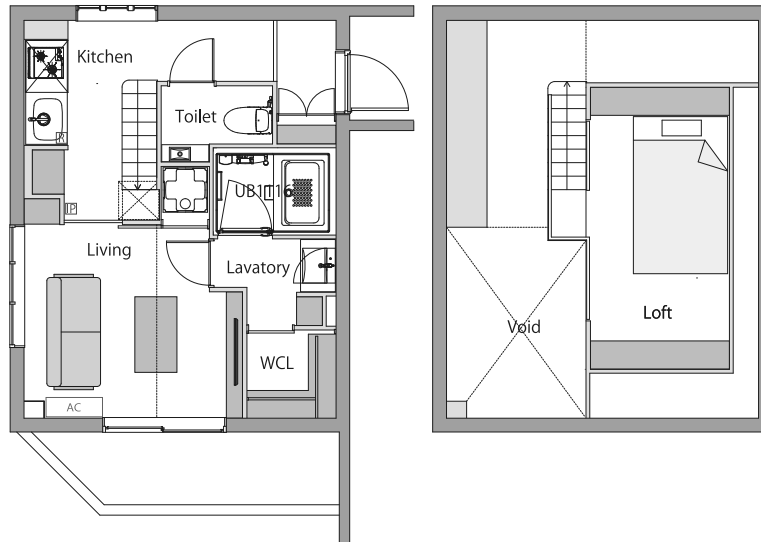

# A type room 1LDK+loft 37.05㎡

GREEN HILLS HIRAO

インターネット完備

家電完備

冷蔵庫/ドラム式洗濯乾燥機/  
オープンレンジ/テレビ/壁掛けエアコン

家具完備

ソファ/テーブル/ウッドブラインド

ベッド

ベッド

W1400×L2000

その他

浴室乾燥機/ガスファンヒーター/  
ガスコンロ(3口)/照明器具(間接照明他)