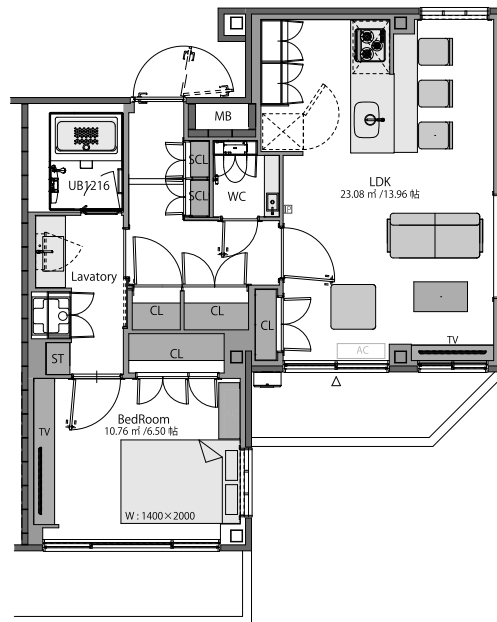

# A type room 1LDK+loft 37.05㎡

GREEN HILLS HIRAO

インターネット完備

家電完備

冷蔵庫/ドラム式洗濯乾燥機/  
オープンレンジ/テレビ/壁掛けエアコン

家具完備

ソファ/テーブル/ウッドブラインド

ベッド

W1400×L2000

その他

浴室乾燥機/ガスファンヒーター/  
ガスコンロ(2口)/照明器具(間接照明他)

インターネット完備

家電完備

冷蔵庫/ドラム式洗濯乾燥機/電気ケトル/  
オープンレンジ/テレビ×2/壁掛けエアコン

家具完備

ソファ/テーブル/カウンターチェア×3/  
ナイトテーブル/ウッドブラインド